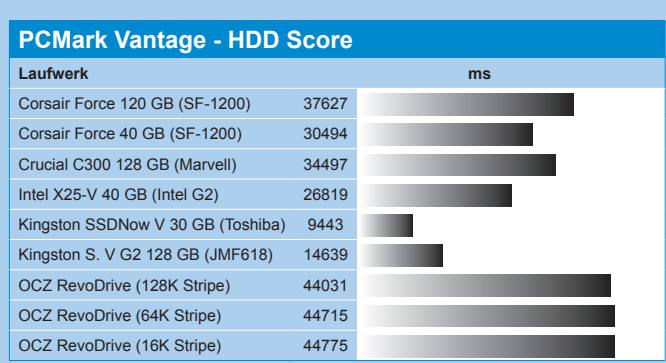

Die Leistungsmessung des OCZ RevoDrive 120 GB

Testsystem: Gigabyte EP45-UD3P (BIOS F10e), Intel Core 2 Duo E6750 (2x 2.67 GHz), 2x 2 GB ADATA DDR2-800 (4-4-4-12), GeForce 9600 GT, Windows 7 (64-Bit), AS SSD Benchmark 1.4.3704.27281, Iometer 2008.06.18-RC2, Betrieb im AHCI-Modus, Intel RST 9.6.0.1014.