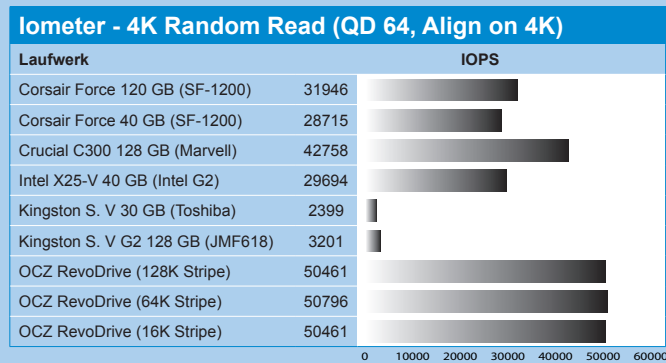

Die Leistungsmessung des OCZ RevoDrive 120 GB

Testsystem: Gigabyte EP45-UD3P (BIOS F10e), Intel Core 2 Duo E6750 (2x 2.67 GHz), 2x 2 GB ADATA DDR2-800 (4-4-4-12), GeForce 9600 GT, Windows 7 (64-Bit), AS SSD Benchmark 1.4.3704.27281, Iometer 2008.06.18-RC2, Betrieb im AHCI-Modus, Intel RST 9.6.0.1014.