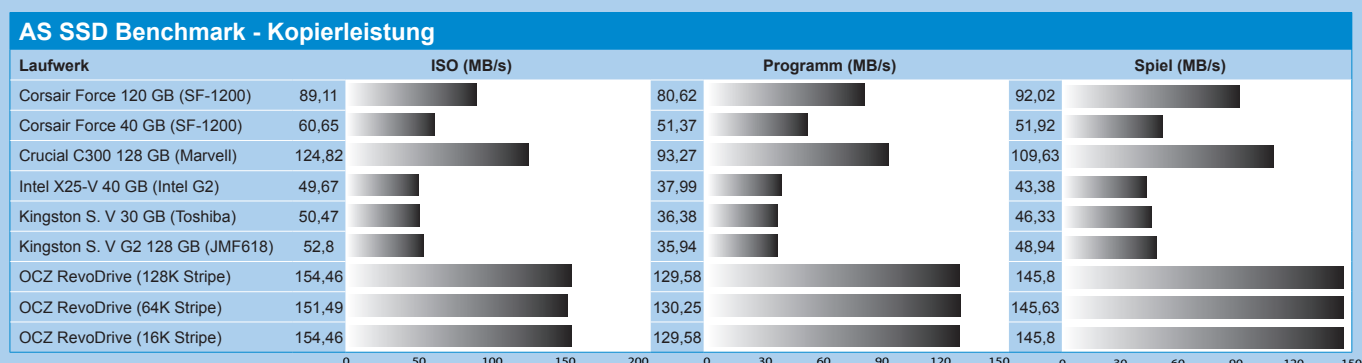

Die Leistungsmessung des OCZ RevoDrive 120 GB

Testsystem: Gigabyte EP45-UD3P (BIOS F10e), Intel Core 2 Duo E6750 (2x 2.67 GHz), 2x 2 GB ADATA DDR2-800 (4-4-4-12), GeForce 9600 GT, Windows 7 (64-Bit), AS SSD Benchmark 1.4.3704.27281, Iometer 2008.06.18-RC2, Betrieb im AHCI-Modus, Intel RST 9.6.0.1014.