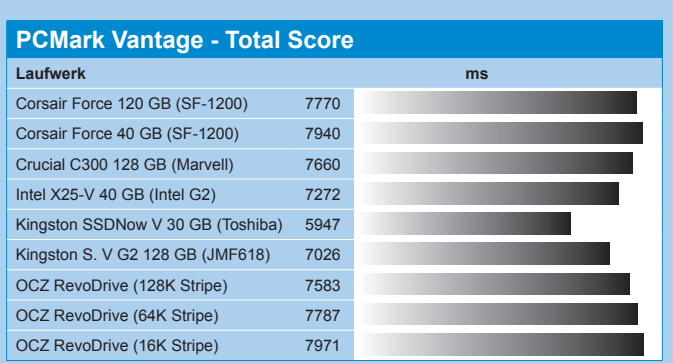

Die Leistungsmessung des OCZ RevoDrive 120 GB

Testsystem: Gigabyte EP45-UD3P (BIOS F10e), Intel Core 2 Duo E6750 (2x 2.67 GHz), 2x 2 GB ADATA DDR2-800 (4-4-4-12), GeForce 9600 GT, Windows 7 (64-Bit), AS SSD Benchmark 1.4.3704.27281, Iometer 2008.06.18-RC2, Betrieb im AHCI-Modus, Intel RST 9.6.0.1014.