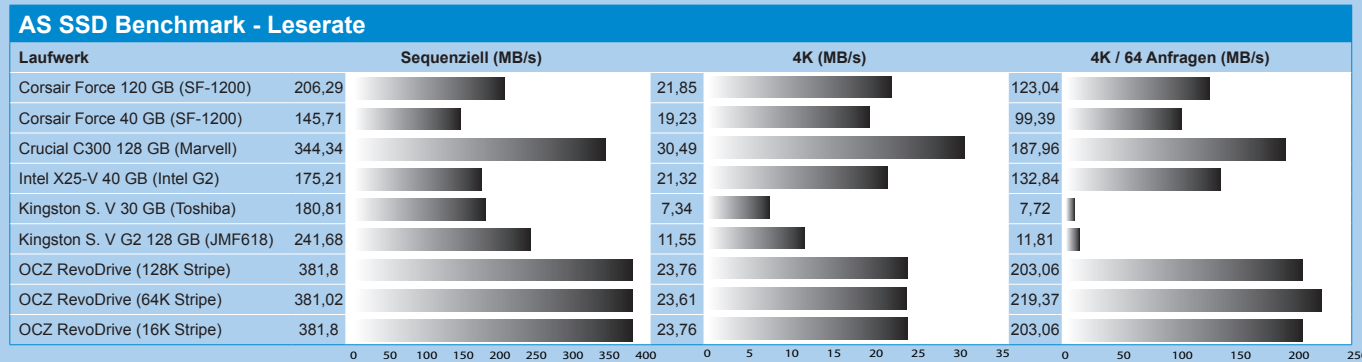

Die Leistungsmessung des OCZ RevoDrive 120 GB

Testsystem: Gigabyte EP45-UD3P (BIOS F10e), Intel Core 2 Duo E6750 (2x 2.67 GHz), 2x 2 GB ADATA DDR2-800 (4-4-4-12), GeForce 9600 GT, Windows 7 (64-Bit), AS SSD Benchmark 1.4.3704.27281, Iometer 2008.06.18-RC2, Betrieb im AHCI-Modus, Intel RST 9.6.0.1014.