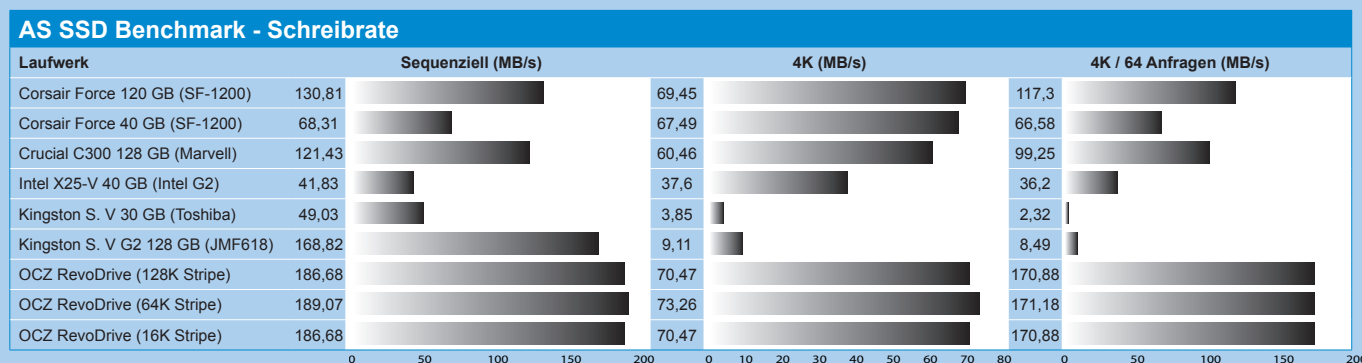

Die Leistungsmessung des OCZ RevoDrive 120 GB

Testsystem: Gigabyte EP45-UD3P (BIOS F10e), Intel Core 2 Duo E6750 (2x 2.67 GHz), 2x 2 GB ADATA DDR2-800 (4-4-4-12), GeForce 9600 GT, Windows 7 (64-Bit), AS SSD Benchmark 1.4.3704.27281, Iometer 2008.06.18-RC2, Betrieb im AHCI-Modus, Intel RST 9.6.0.1014.