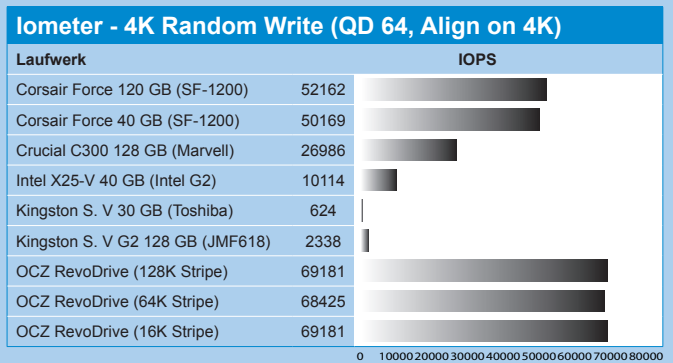

Die Leistungsmessung des OCZ RevoDrive 120 GB

Testsystem: Gigabyte EP45-UD3P (BIOS F10e), Intel Core 2 Duo E6750 (2x 2.67 GHz), 2x 2 GB ADATA DDR2-800 (4-4-4-12), GeForce 9600 GT, Windows 7 (64-Bit), AS SSD Benchmark 1.4.3704.27281, Iometer 2008.06.18-RC2, Betrieb im AHCI-Modus, Intel RST 9.6.0.1014.